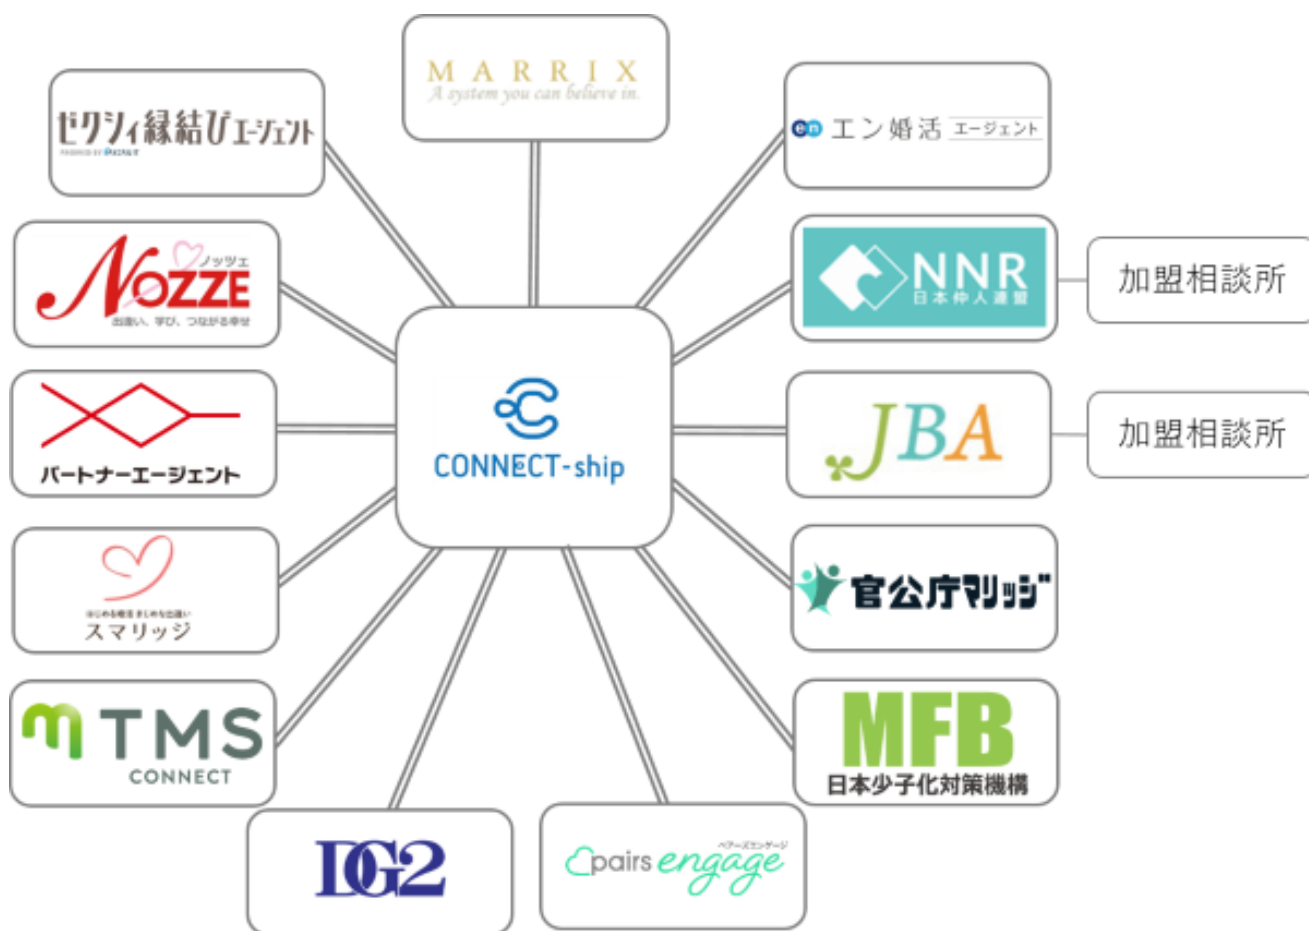

### ■「TMS コネクト」新規加入の背景

「CONNECT-ship」は、「日本で一番お見合いが組めるオープンなプラットフォーム」を目指し、2017年6月に本格始動いたしました。そして、2022年3月末の利用事業者数は13社、登録会員数は約3.1万人、2022年2月の「CONNECT-ship」全体のコンタクト(お見合い)成立件数は24,293件となるに至っております。なお、真剣交際(成婚に向けて1人の方に絞り交際をされている方々)を除く活動会員様が1ヵ月間に1人あたり1回以上のお見合いを実現しているプラットフォームは「CONNECT-ship」のみと自負しております。

「TMS コネクト」は、婚活総合カンパニーとして婚活イベント事業、直営結婚相談所事業、連盟事業、ブライダル事業を展開する「TMSグループ」の新たなサービスブランドです。会員基盤を活かしてオンライン婚活領域に取り組んでいくためにこの度「CONNECT-ship」への加入を決定されました。

### ■TMS の概要

社名: 株式会社TMS

代表取締役社長: 吉末育宏

本社所在地: 〒542-0086 大阪市中央区西心斎橋 2-2-7 御堂筋ジュニアシダビル 7階

事業内容:

全国結婚相談事業者連盟の運営

TMSコネクトの運営

結婚相談所 TV の運営

グラフィックデザイン企画・制作

web サイトの企画・制作

システム開発

■「CONNECT-ship」の概要

「CONNECT-ship」は、婚活支援事業者の「会員のマッチングは自社内でのみ、または連盟内でのみ行う」という常識を覆す業界初の試みとして開発に至りました。参入企業は、経済産業省のガイドラインを基に法律を守って運営する安心・安全の結婚相談所であることを第三者機関が審査し、証明する「マル適マーク」を取得している相談所を対象としています。「CONNECT-ship」を利用することで、自社の会員様に紹介できるお相手を飛躍的に増加させることが可能となります。これにより、より多くのお見合いが生まれ、成婚に至る可能性を高めることができます。なお、「TMS コネクト」を加えた利用事業者は下図のとおりです。